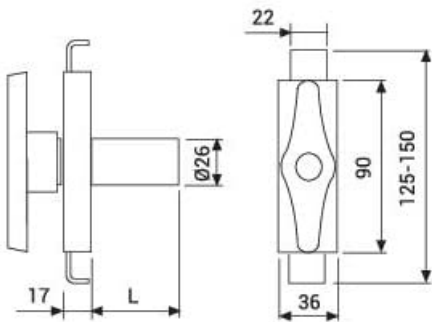

-100%

Ref. CERRADURA BASCULANTE

- Compre 5 unidades y consiga -10%
- Compre 10 unidades y consiga -15%

Descripción

- Cilindro redondo de 26 mm
- La cerradura lleva **3 copias de llaves incluidas**, si necesita alguna más seleccione el artículo: [Copias de llave serreta](#), por favor, y se las mandaremos junto con la cerradura.