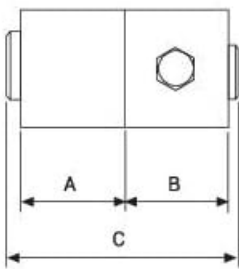

-100%

Ref. PUNTO-GIRO-SUP

- Compre 5 unidades y consiga -10%
- Compre 10 unidades y consiga -15%

Descripción

Medidas (mm)

233353500	35	35	77	22
233404000	40	40	87	26

[Recomendaciones de uso](#)

Características