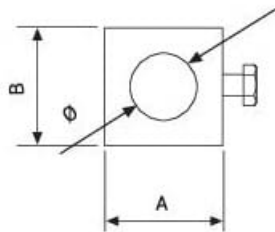

-100%

Ref. PUNTO-GIRO-SUP

- Compre 5 unidades y consiga -10%
- Compre 10 unidades y consiga -15%

Descripción

Medidas (mm)

233353500	35	35	77	22
233404000	40	40	87	26

[Recomendaciones de uso](#)

Características