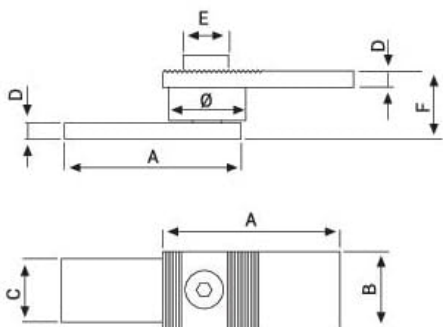

-100%

Ref. BISAGRA-SUP-INOX

Entrega de 48 a 72 horas

- Compre 5 unidades y consiga -10%
- Compre 10 unidades y consiga -15%

Descripción

Medidas (mm)

20504207	42	110	40	40	8	32	36	200
20506007	60	140	60	50	12	36	50	400