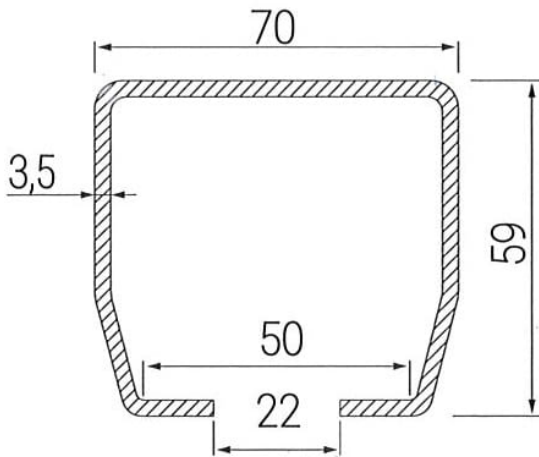

-100%

Ref. 10050001Autoportante

Entrega de 48 a 72 horas

- Compre 3 unidades y consiga -10%
- Compre 6 unidades y consiga -15%

Precio: 108,15 €

(IVA No Incluido)

Descripción

Medidas en mm