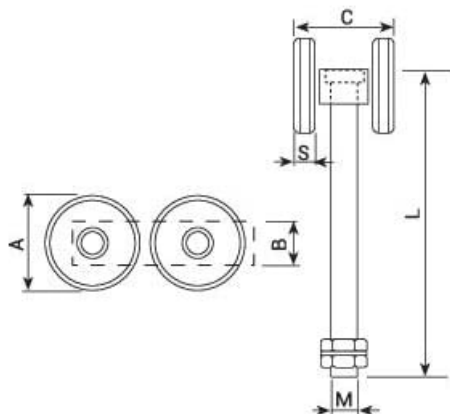

-100%

Ref. ROLDANA - S. PESADA

- Compre 5 unidades y consiga -10%
- Compre 10 unidades y consiga -15%

Descripción

Con dos roldanas de la referencia 194065002 podemos colgar puertas de hasta 500 Kg, y con dos de la referencia 194120002 una de hasta 1000 Kg. Cada roldana tiene su propia guía, debido a la diferencia del diámetro de los rodillos, consultar en "productos relacionados", justo a continuación y en la fichas de cada artículo, se relacionan con la variable "peso de la puerta".

Medidas (mm)

194120002	1000	70	25	72	255	15	20
-----------	------	----	----	----	-----	----	----

No instalar más de 2 roldanas por tramo de guía

Características