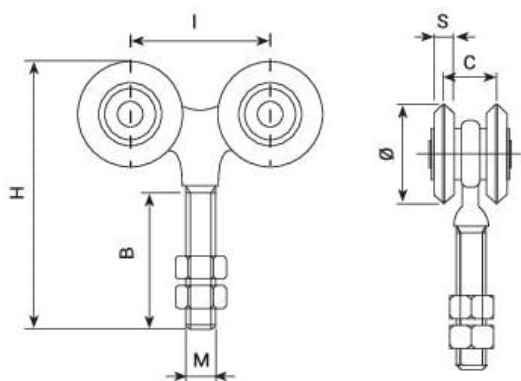

-100%

Ref. 18406001

Entrega de 24 a 48 horas

- Compre 5 unidades y consiga -10%
- Compre 10 unidades y consiga -15%

Precio: 22,94 €

(IVA No Incluido)

Descripción

Medidas (mm)

60	44	80	41	147	60	16	9
----	----	----	----	-----	----	----	---

No son compatibles con las guías curvas, solo para tramos rectos. **No instalar más de 2 roldanas por tramo de guía, y un máximo de 300 Kg por dos roldanas y 150 Kg por una.**