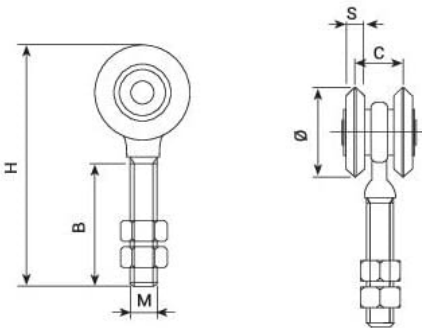

-100%

Ref. 18206001

Entrega de 24 a 48 horas

- Compre 5 unidades y consiga -10%
- Compre 10 unidades y consiga -15%

Precio: 11,12 €

(IVA No Incluido)

Descripción

Medidas (mm)

60	44	80	41	147	16	9
----	----	----	----	-----	----	---

No son compatibles con las guías curvas, solo para tramos rectos. **No instalar más de 2 roldanas por tramo de guía, y un máximo de 150 Kg por dos roldanas y 75 Kg por una.**