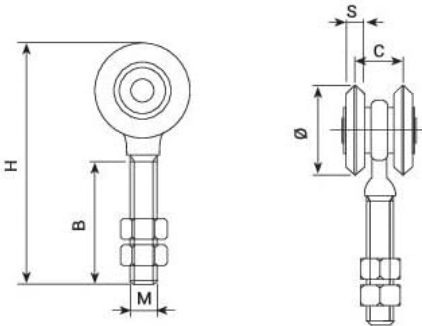

-100%

Ref. 18204001

Entrega de 24 a 48 horas

- Compre 5 unidades y consiga -10%
- Compre 10 unidades y consiga -15%

Precio: 8,97 €

(IVA No Incluido)

Descripción

Medidas (mm)

40	34	75	27	127	12	8
----	----	----	----	-----	----	---

No son compatibles con las guías curvas, solo para tramos rectos. **No instalar más de 2 roldanas por tramo de guía, y un máximo de 75 Kg por dos roldanas y 38 Kg por una.**