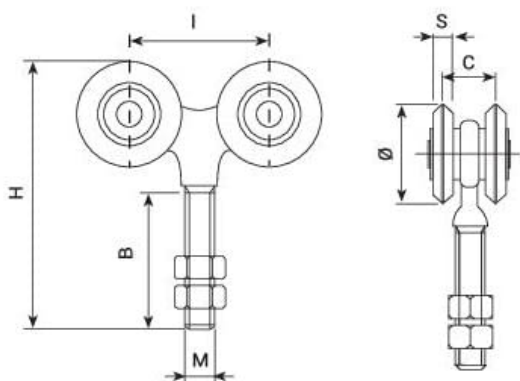

-100%

Ref. 18404001

Entrega de 24 a 48 horas

- Compre 5 unidades y consiga -10%
- Compre 10 unidades y consiga -15%

Precio: 13,30 €

(IVA No Incluido)

Descripción

Medidas (mm)

40	34	75	27	127	50	12	8
----	----	----	----	-----	----	----	---

No son compatibles con las guías curvas, solo para tramos rectos. No instalar más de 2 roldanas por tramo de guía, y un máximo de 175 Kg por dos roldanas y 88 Kg por una.