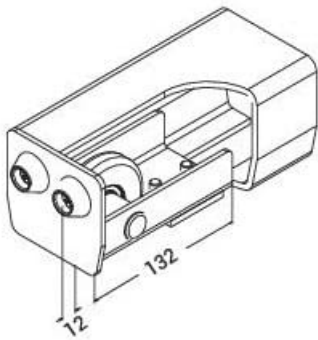

Descripción