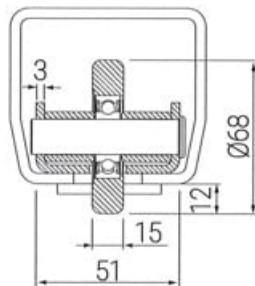

## Descripción

Medidas en mm

Se recomienda la instalación de una rueda al inicio de la puerta si esta se va a quedar abierta varias horas, para compensar el peso de la parte posterior.