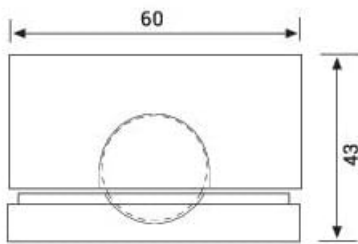

-100%

Ref. 20660001

- Compre 5 unidades y consiga -10%
- Compre 10 unidades y consiga -15%

**Precio: 11,70 €**  
( IVA No Incluido )

**Descripción**

Apta para puertas de hasta 400 Kg.

[Características técnicas](#)