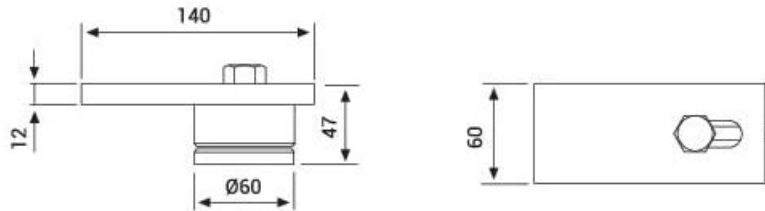

-100%

Ref. 20560001

- Compre 5 unidades y consiga -10%
- Compre 10 unidades y consiga -15%

Precio: 19,35 €
(IVA No Incluido)

Descripción

Apta para puertas de hasta 400 Kg.

[Características técnicas](#)

[Recomendaciones de uso](#)