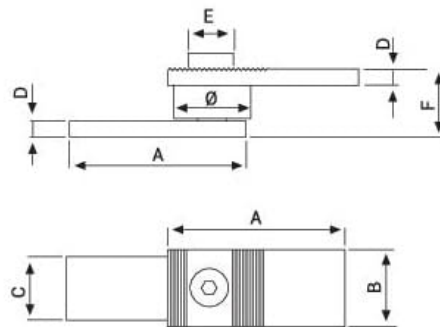

-100%

Ref. BIS-SUP-REG

Entrega de 48 a 72 horas

- Compre 5 unidades y consiga -10%
- Compre 10 unidades y consiga -15%

Descripción

Medidas (mm)

20504201	42	110	40	40	8	32	36	200
20506001	60	140	60	50	12	36	50	400
20509001	90	160	90	90	15	44	64	1.000
20512001	120	200	120	100	15		73	1.500