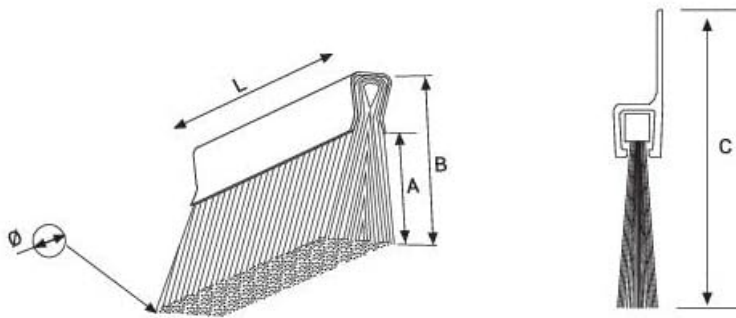

## Descripción

Características / Medidas (mm)

Ref.	Material	Ø	A	B	C*
99957800	Nylon	0,15	25	30	50
99957810	Polipropileno	0,2	45	50	70
99957820	Polipropileno	0,3	62	67	87

\*La medida "C" tiene en cuenta el cepillo más el perfil aluminio "h", referencia [99957900](#), que se encuentra a continuación en Productos Relacionados.