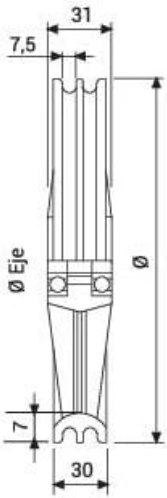

-100%

Ref. POLEA-BASC2/G-NYLON

- Compre 5 unidades y consiga -10%
- Compre 10 unidades y consiga -15%

Descripción

El Ø del eje es de M-12

[Comparativo de medidas](#)

Características