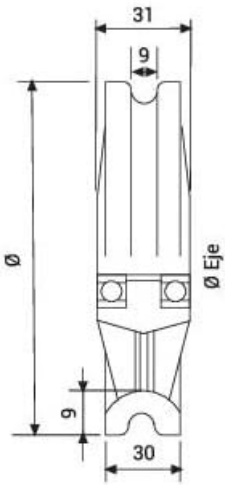

-100%

Ref. POLEA-BASC1/G-NYLON

- Compre 5 unidades y consiga -10%

Descripción

El \varnothing del eje es de M-12

[Comparativo de medidas](#)

Características