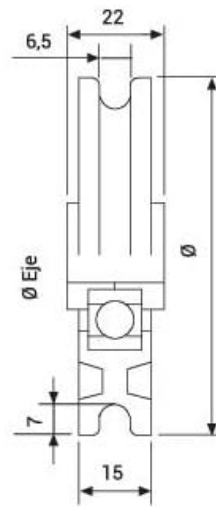

-100%

Ref. POLEA-BASC1-NYLON

- Compre 5 unidades y consiga -10%
- Compre 10 unidades y consiga -15%

### Descripción

El Ø del eje es de M-12

[Comparativo de medidas](#)