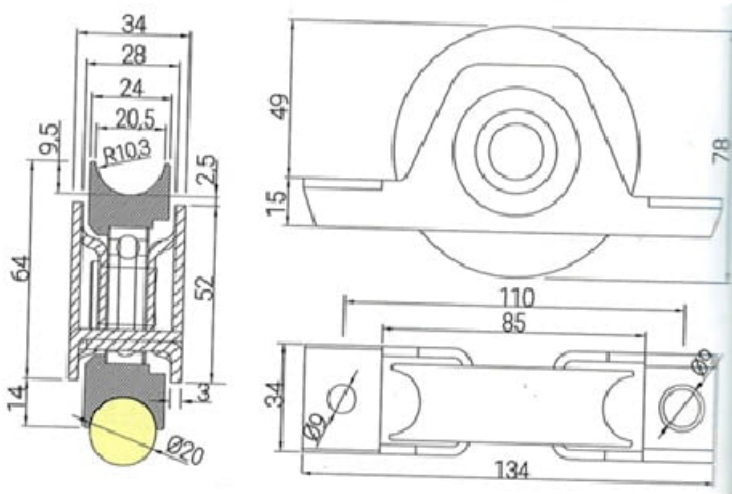

-100%

Ref. RUEDA-NYLON-ATOR

Entrega de 24 a 48 horas

- Compre 5 unidades y consiga -10%
- Compre 10 unidades y consiga -15%

Descripción

Carga máxima por rueda: 270 Kg

Características