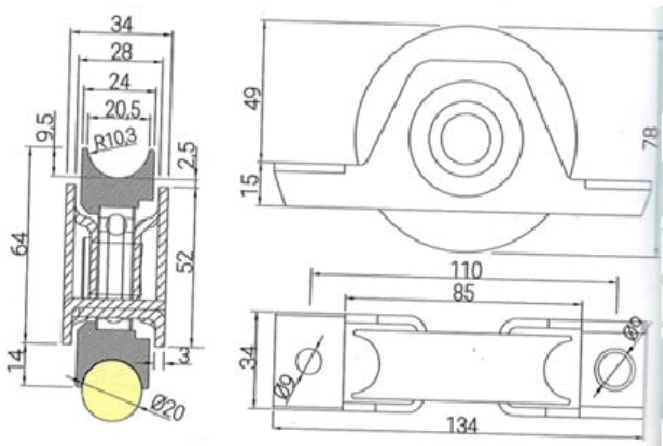

-100%

Ref. RUEDA-INOX-SOPINT

Entrega de 24 a 48 horas

- Compre 5 unidades y consiga -10%
- Compre 10 unidades y consiga -15%

Descripción

Esquema medidas rueda **80 mm** (carga máxima 270 Kg):

Esquema medidas rueda **100 mm** (carga máxima 270 Kg):

Esquema medidas rueda **120 mm** (carga máxima 270 Kg):

Medidas (mm)

12010007	100	69	89	14	4
----------	-----	----	----	----	---

Características