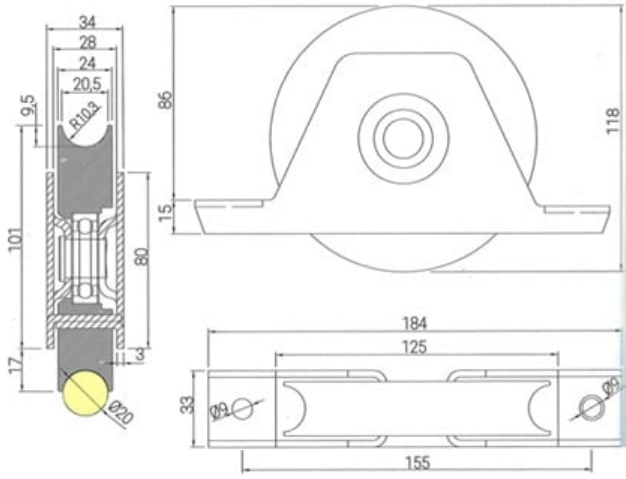

-100%

Ref. RUEDA-INOX-SOPINT

Entrega de 24 a 48 horas

- Compre 5 unidades y consiga -10%
- Compre 10 unidades y consiga -15%

Descripción

Esquema medidas rueda **80 mm** (carga máxima 270 Kg):

Esquema medidas rueda **100 mm** (carga máxima 270 Kg):

Esquema medidas rueda **120 mm** (carga máxima 270 Kg):

Medidas (mm)

12010007	100	69	89	14	4
----------	-----	----	----	----	---

Características