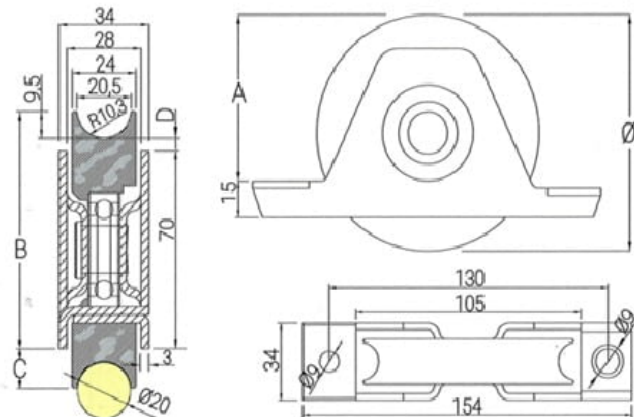

-100%

Ref. RUEDA-INOX-SOPINT

Entrega de 24 a 48 horas

- Compre 5 unidades y consiga -10%
- Compre 10 unidades y consiga -15%

Descripción

Esquema medidas rueda **80 mm** (carga máxima 270 Kg):

Esquema medidas rueda **100 mm** (carga máxima 270 Kg):

Esquema medidas rueda **120 mm** (carga máxima 270 Kg):

Medidas (mm)

12010007	100	69	89	14	4
----------	-----	----	----	----	---

Características