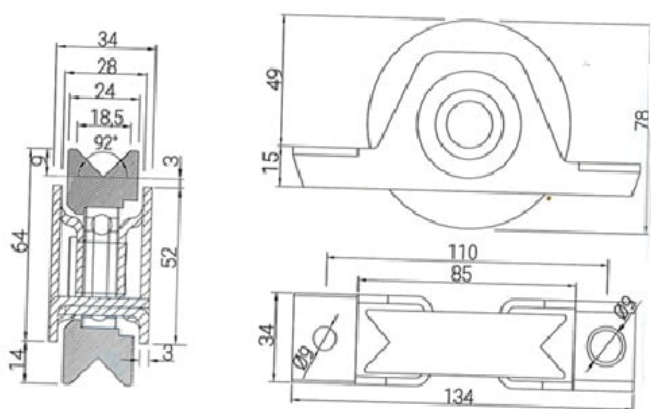

-100%

Ref. RUEDA-SOPINT-ANG

Entrega de 24 a 48 horas

- Compre 5 unidades y consiga -10%
- Compre 10 unidades y consiga -15%

Descripción

Esquema medidas rueda **80 mm** (carga máxima 270 Kg):

Esquema medidas rueda **90 y 100 mm** (carga máxima 270 Kg):

Esquema medidas rueda **120 mm** (carga máxima 270 Kg):

Esquema medidas rueda **140 mm** (carga máxima 390 Kg):

Medidas (mm)

12108002	80	-	-	-	-	270
12109002	90	64	84	9	0	270
12110002	100	69	89	14	5	270
12112002	120	-	-	-	-	270
12114002	140	-	-	-	-	390

(-) medidas en los dibujos

Características