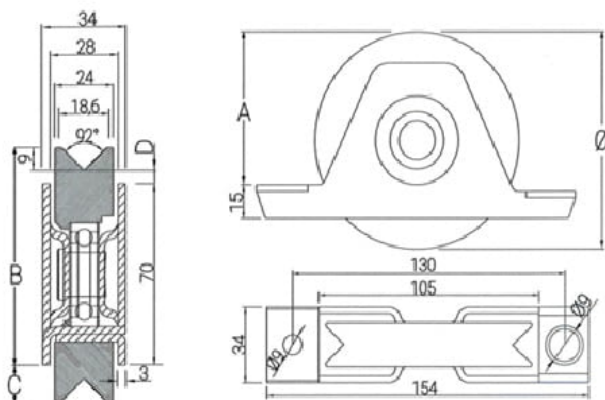

## Descripción

Esquema medidas rueda **80 mm** (carga máxima 270 Kg):

Esquema medidas rueda **90 y 100 mm** (carga máxima 270 Kg):

Esquema medidas rueda **120 mm** (carga máxima 270 Kg):

Esquema medidas rueda **140 mm** (carga máxima 390 Kg):

Medidas (mm)

12108002	80	-	-	-	-	270
12109002	90	64	84	9	0	270
12110002	100	69	89	14	5	270
12112002	120	-	-	-	-	270
12114002	140	-	-	-	-	390

(-) medidas en los dibujos