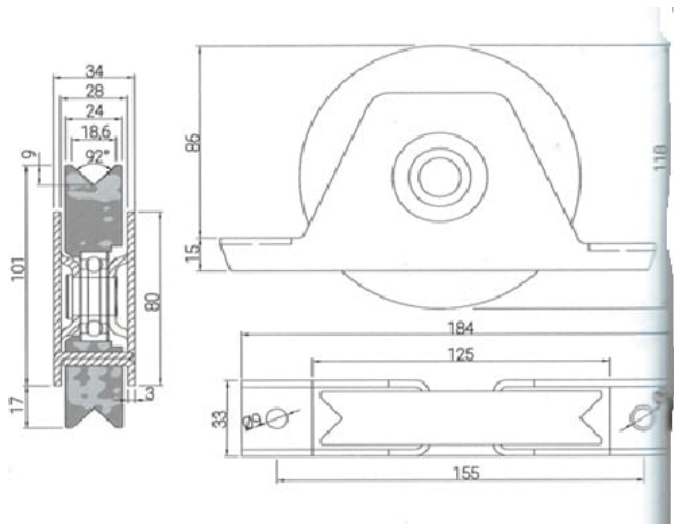

-100%

Ref. RUEDA-SOPINT-ANG

Entrega de 24 a 48 horas

- Compre 5 unidades y consiga -10%
- Compre 10 unidades y consiga -15%

Descripción

Esquema medidas rueda **80 mm** (carga máxima 270 Kg):

Esquema medidas rueda **90 y 100 mm** (carga máxima 270 Kg):

Esquema medidas rueda **120 mm** (carga máxima 270 Kg):

Esquema medidas rueda **140 mm** (carga máxima 390 Kg):

Medidas (mm)

12108002	80	-	-	-	-	270
12109002	90	64	84	9	0	270
12110002	100	69	89	14	5	270
12112002	120	-	-	-	-	270
12114002	140	-	-	-	-	390

(-) medidas en los dibujos

Características