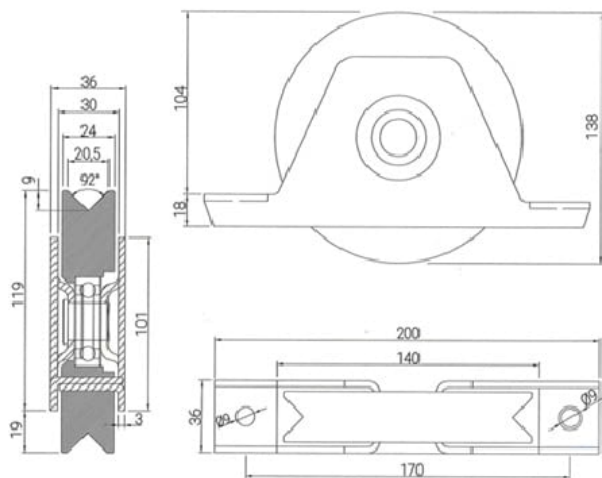

-100%

Ref. RUEDA-SOPINT-ANG

Entrega de 24 a 48 horas

- Compre 5 unidades y consiga -10%
- Compre 10 unidades y consiga -15%

Descripción

Esquema medidas rueda **80 mm** (carga máxima 270 Kg):

Esquema medidas rueda **90 y 100 mm** (carga máxima 270 Kg):

Esquema medidas rueda **120 mm** (carga máxima 270 Kg):

Esquema medidas rueda **140 mm** (carga máxima 390 Kg):

Medidas (mm)

12108002	80	-	-	-	-	270
12109002	90	64	84	9	0	270
12110002	100	69	89	14	5	270
12112002	120	-	-	-	-	270
12114002	140	-	-	-	-	390

(-) medidas en los dibujos

Características