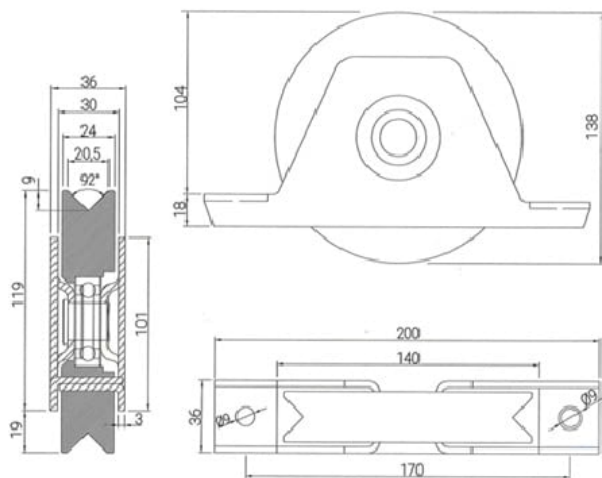

## Descripción

Esquema medidas rueda **80 mm** (carga máxima 270 Kg):

Esquema medidas rueda **90 y 100 mm** (carga máxima 270 Kg):

Esquema medidas rueda **120 mm** (carga máxima 270 Kg):

Esquema medidas rueda **140 mm** (carga máxima 390 Kg):

Medidas (mm)

12108002	80	-	-	-	-	270
12109002	90	64	84	9	0	270
12110002	100	69	89	14	5	270
12112002	120	-	-	-	-	270
12114002	140	-	-	-	-	390

(-) medidas en los dibujos