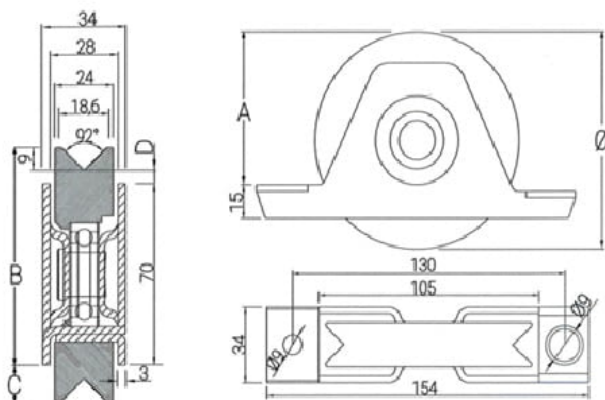

-100%

Ref. RUEDA-SOPINT-ANG

Entrega de 24 a 48 horas

- Compre 5 unidades y consiga -10%
- Compre 10 unidades y consiga -15%

Descripción

Esquema medidas rueda **80 mm** (carga máxima 270 Kg):

Esquema medidas rueda **90 y 100 mm** (carga máxima 270 Kg):

Esquema medidas rueda **120 mm** (carga máxima 270 Kg):

Esquema medidas rueda **140 mm** (carga máxima 390 Kg):

Medidas (mm)

12108002	80	-	-	-	-	270
12109002	90	64	84	9	0	270
12110002	100	69	89	14	5	270
12112002	120	-	-	-	-	270
12114002	140	-	-	-	-	390

(-) medidas en los dibujos

Características