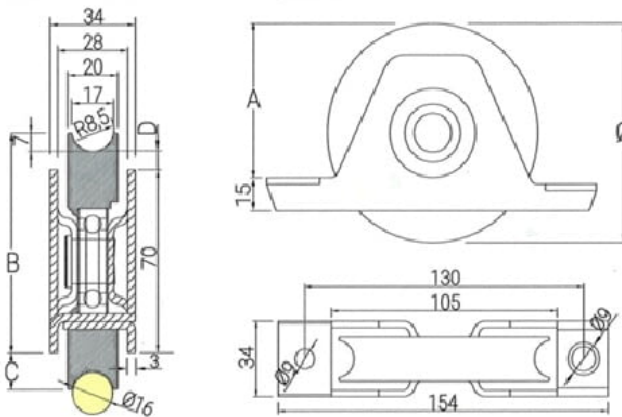

-100%

Ref. RUEDA-SOPINT-RED16

Entrega de 24 a 48 horas

- Compre 5 unidades y consiga -10%
- Compre 10 unidades y consiga -15%

Descripción

Esquema medidas rueda **80 mm** (carga máxima 270 Kg): □

Esquema medidas rueda **90 y 100 mm** (carga máxima 270 Kg): □

Medidas (mm)

12008702	80	-	-	-	-	270 Kg
12009702	90	64	84	9	2	270 Kg
12010702	100	69	89	14	7	270 Kg

Características