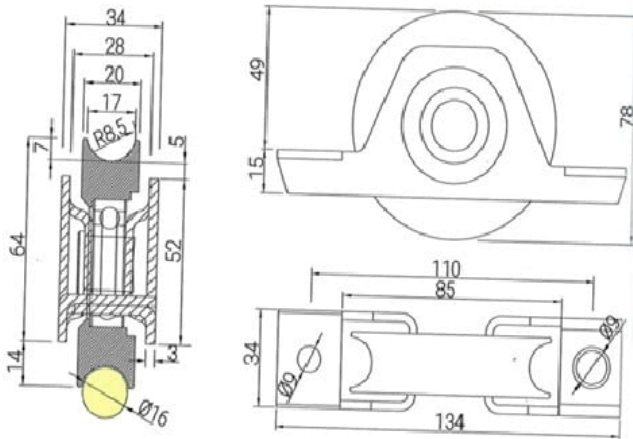

-100%

Ref. RUEDA-SOPINT-RED16

Entrega de 24 a 48 horas

- Compre 5 unidades y consiga -10%
- Compre 10 unidades y consiga -15%

Descripción

Esquema medidas rueda **80 mm** (carga máxima 270 Kg): □

Esquema medidas rueda **90 y 100 mm** (carga máxima 270 Kg): □

Medidas (mm)

12008702	80	-	-	-	-	270 Kg
12009702	90	64	84	9	2	270 Kg
12010702	100	69	89	14	7	270 Kg

Características