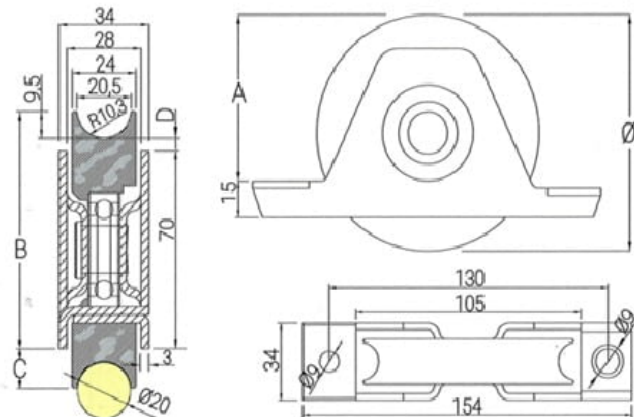

## Descripción

Esquema medidas rueda **80 mm** (carga máxima 270 Kg):

Esquema medidas rueda **90 y 100 mm** (carga máxima 270 Kg):

Esquema medidas rueda **120 mm** (carga máxima 270 Kg):

Esquema medidas rueda **140 mm** (carga máxima 390 Kg):

Medidas (mm)

12008002	80	-	-	-	-	270
12009002	90	64	84	9	1	270
12010002	100	69	89	14	4	270
12012002	120	-	-	-	-	270
12014002	140	-	-	-	-	390

Características