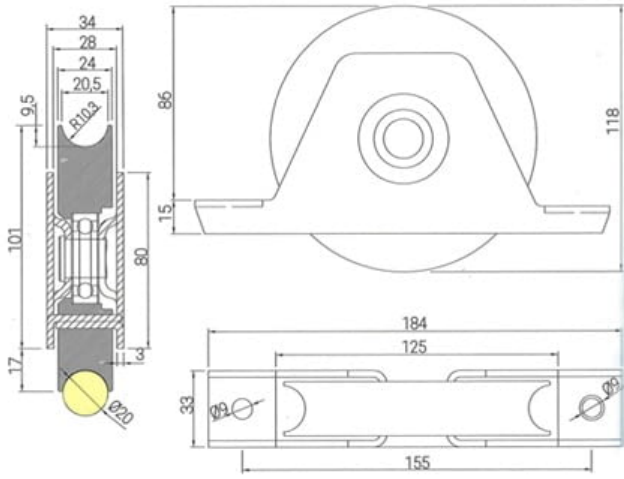

## Descripción

Esquema medidas rueda **80 mm** (carga máxima 270 Kg):

Esquema medidas rueda **90 y 100 mm** (carga máxima 270 Kg):

Esquema medidas rueda **120 mm** (carga máxima 270 Kg):

Esquema medidas rueda **140 mm** (carga máxima 390 Kg):

Medidas (mm)

12008002	80	-	-	-	-	270
12009002	90	64	84	9	1	270
12010002	100	69	89	14	4	270
12012002	120	-	-	-	-	270
12014002	140	-	-	-	-	390

Características