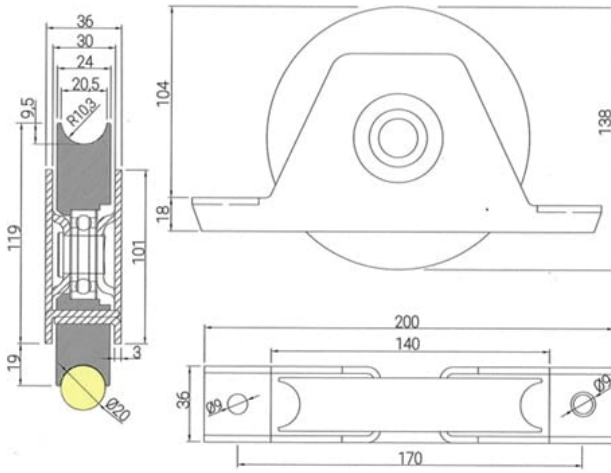

## Descripción

Esquema medidas rueda **80 mm** (carga máxima 270 Kg):

Esquema medidas rueda **90 y 100 mm** (carga máxima 270 Kg):

Esquema medidas rueda **120 mm** (carga máxima 270 Kg):

Esquema medidas rueda **140 mm** (carga máxima 390 Kg):

Medidas (mm)

12008002	80	-	-	-	-	270
12009002	90	64	84	9	1	270
12010002	100	69	89	14	4	270
12012002	120	-	-	-	-	270
12014002	140	-	-	-	-	390

Características