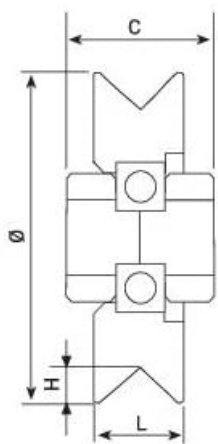

-100%

Ref. RUEDA-INOX-ANG

Entrega de 24 a 48 horas

- Compre 5 unidades y consiga -10%
- Compre 10 unidades y consiga -15%

Descripción

Medidas (mm)

| | | | | | |
|----------|-----|----|----|---|-------|
| 11108007 | 80 | 34 | 24 | 9 | 14x70 |
| 11110007 | 100 | 34 | 24 | 9 | 14x70 |
| 11112007 | 120 | 34 | 24 | 9 | 14x70 |
| 11114007 | 140 | 34 | 24 | 9 | 14x70 |