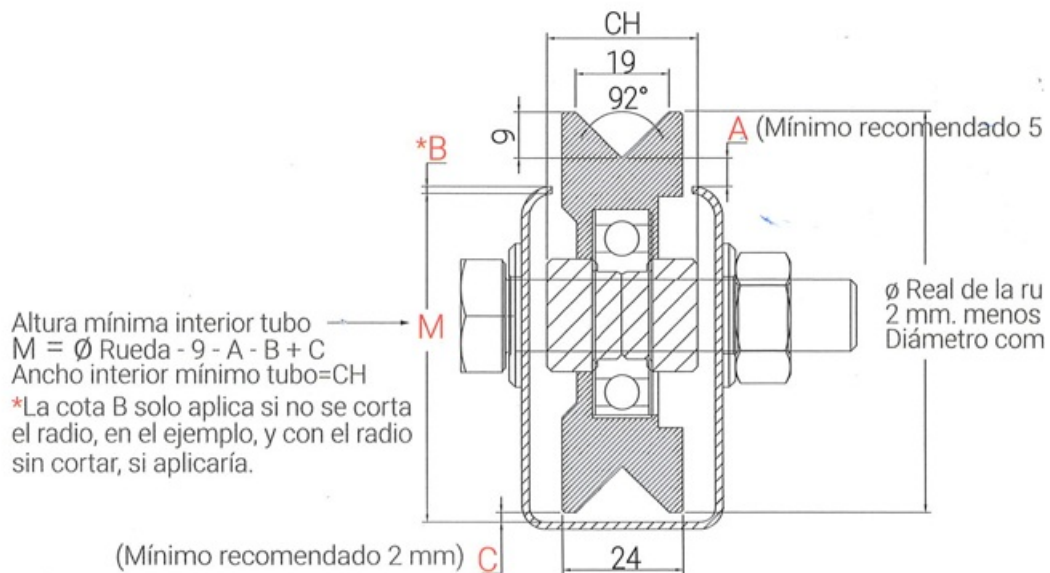

### Descripción

Rueda diámetro 60 mm (medidas en mm):

Ruedas diámetros 80 a 200 mm (medidas en mm):

Medidas (mm)

11106002	60	-	10x45	225 Kg
11108002	80	32	14x70	270 Kg
11109002	90	32	14x70	270 Kg
11110002	100	32	14x70	270 Kg
11112002	120	32	14x70	270 Kg
11114002	140	34	16x70	390 Kg
11115002	150	34	16x70	390 Kg
11116002	160	34	16x70	390 Kg

11118002	180	34	16x70	390 Kg
11120002	200	34	16x70	390 Kg