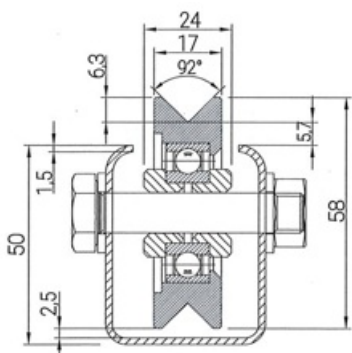

### Descripción

Rueda diámetro 60 mm (medidas en mm):

Ruedas diámetros 80 a 200 mm (medidas en mm):

Medidas (mm)

11106002	60	-	10x45	225 Kg
11108002	80	32	14x70	270 Kg
11109002	90	32	14x70	270 Kg
11110002	100	32	14x70	270 Kg
11112002	120	32	14x70	270 Kg
11114002	140	34	16x70	390 Kg
11115002	150	34	16x70	390 Kg
11116002	160	34	16x70	390 Kg

11118002	180	34	16x70	390 Kg
11120002	200	34	16x70	390 Kg