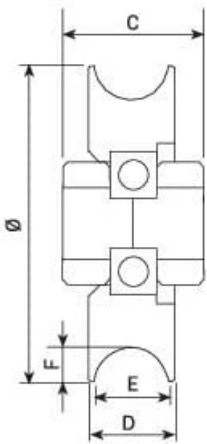

-100%

Ref. RUEDA-CORR-INOX

Entrega de 24 a 48 horas

- Compre 5 unidades y consiga -10%
- Compre 10 unidades y consiga -15%

Descripción

Medidas (mm)

11008007	80	34	24	20,5	9,5	14x70	420
11010007	100	34	24	20,5	9,5	14x70	420
11012007	120	34	24	20,5	9,5	14x70	420
11014007	140	34	24	20,5	9,5	14x70	600