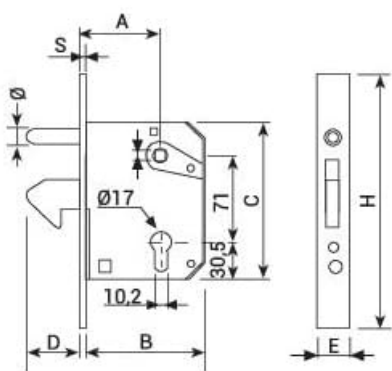

## Descripción

Medidas (mm)

30	53	120	23	22	188	3	12
50	96	131	42	25	210	4	13
60	96	131	42	25	210	4	13

Compatible con cualquier cilindro de leva larga estandard de 15 mm.