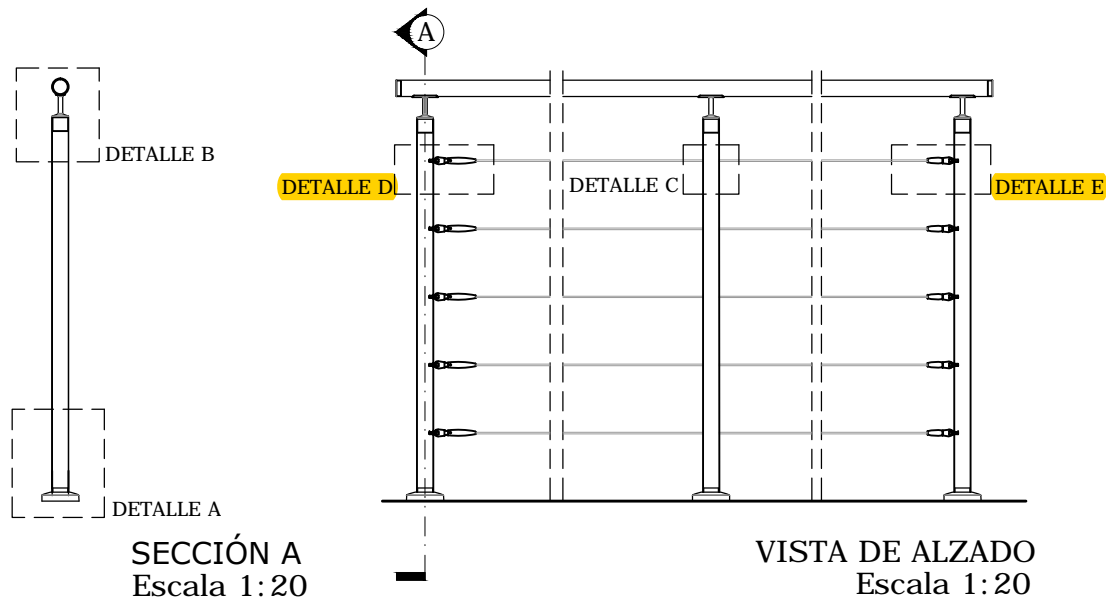

Base para poste de barandilla ref. AV-650 + BS-00 SECCIÓN A