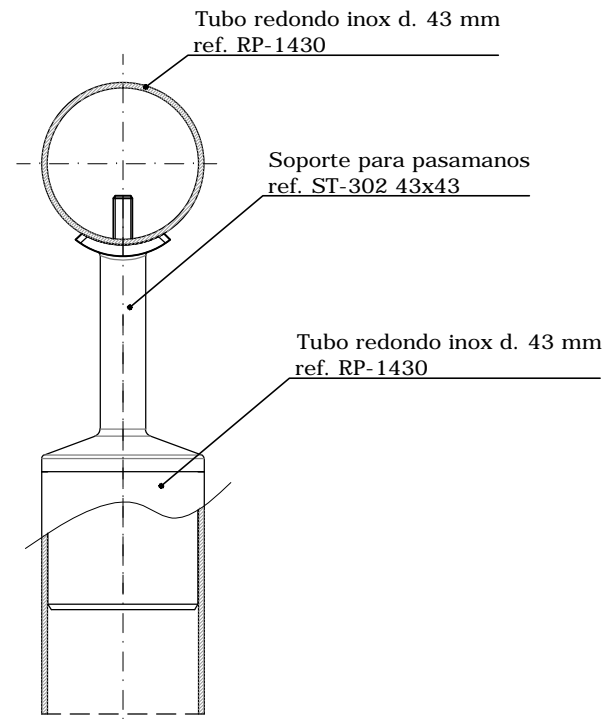

Soporte para pasamanos ref. ST-302 SECCIÓN A