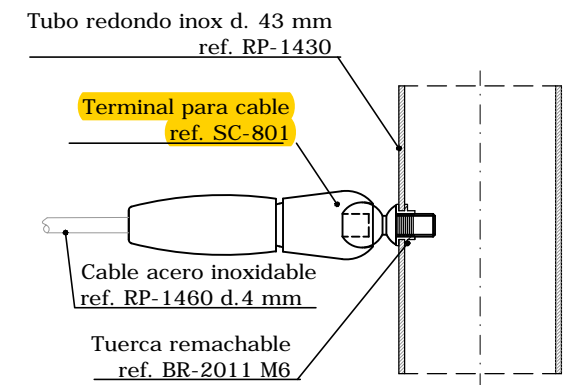

Terminal para cable ref. SC-801 VISTA DE ALZADO

LEYENDA:

	Acero inoxidable
	Hormigón

NPT Nivel de piso terminado.

Todas las dimensiones se muestran en milímetros [mm]

Debido a la gran diversidad de materiales existentes en el mercado y a las diferentes formas de aplicación que quedan fuera de nuestro control, recomendamos la necesidad de efectuar en cada caso ensayos prácticos y controles suficientes para garantizar la idoneidad del producto en cada aplicación concreta. Es responsabilidad del usuario establecer la idoneidad de la información facilitada con el uso particular que vaya a realizar del producto.

Escala:	1:2	Formato:	UNE A-3	Sistema:	R-Concept EasyCable Montaje superior AV-650 + BS-00 43
Autor:	Departamento técnico			Modelo:	R-Concept EasyCable AV-650 + BS-00 43 Pasamanos redondo inox RP-1430 d.43
Fecha:	01/09/2016			Plano:	Detalle constructivo genérico
Cliente:	N/A				
Proyecto:	N/A				

Nº PLANO:
1 de 1 1 / 1