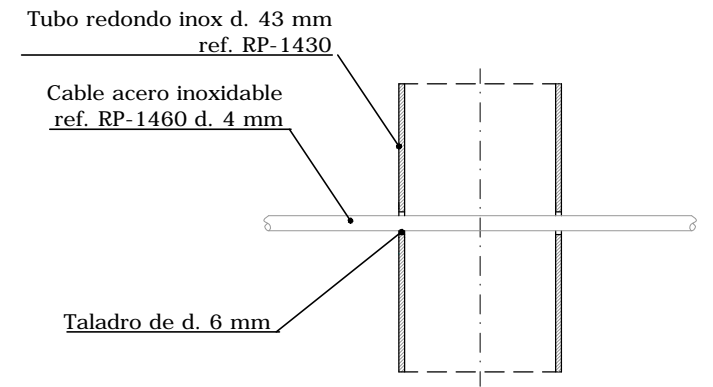

Poste intermedio VISTA DE ALZADO