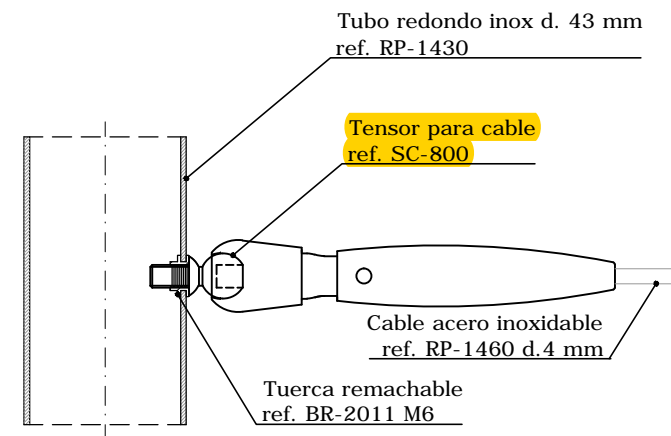

Tensor para cable ref. SC-800 VISTA DE ALZADO