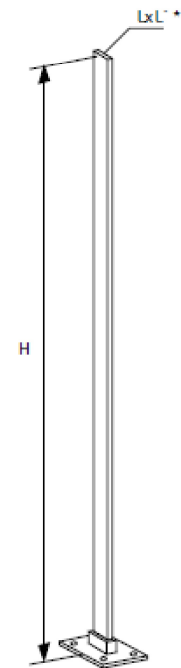

FERRETERIA
l'Hexàgon

P-0024

Postes Minimal. / Minimal post. / Poteau minimal.

1	Calidad y acabado	Calidad AISI 316	Acabado <input type="checkbox"/> Espejo <input type="checkbox"/> Satinado
2	Tipo de poste y medida		
	<input type="checkbox"/> P-0024		
	<input type="checkbox"/> LxL' = 50x10mm		
3	Altura del poste y cantidad		
	<input type="checkbox"/> H= 930mm	<input type="checkbox"/> Otras	
	<input type="checkbox"/> H= 1030mm	H= <input type="text"/> mm	
Mod. 01	 uds. <input type="text"/> Base BS-20		

P-0024

Se toma como vista de referencia la cara externa de la barandilla