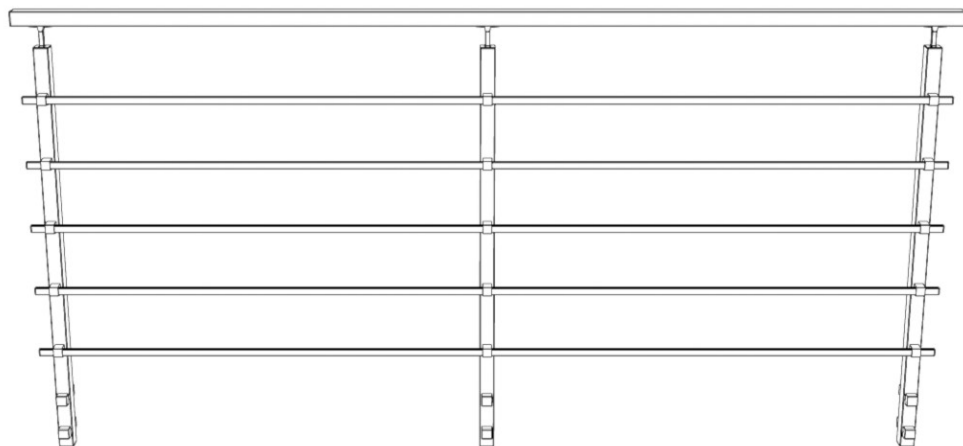

## **Square it: Tube**

Instalación lateral SL-1130\_Pasamanos cuadrado

[www.comenza.com](http://www.comenza.com)

**comenza**

*Railing Passion*

## **Square it: Tube**

### Instalación lateral SL-1130\_Pasamanos cuadrado

#### DESCRIPCIÓN

Barandilla modular **Square it: Tube** en acero inoxidable **...pulido espejo/satinado** de altura **...1100** mm, con postes de tubo cuadrado **...40x40** mm (e= 1,5 mm) y separación media de 1200 mm. Anclaje lateral mediante base ref. SL-1130 en instalación horizontal. Pasamanos de tubo cuadrado **...40x40** mm (e= 1,5 mm) fijado con soporte de pasamanos ref. ST-332 (tramos horizontales) y ref. SA-434 (tramos inclinados). Protección intermedia con 5 transversales de tubo de acero inoxidable rectangular **...20x10** mm (e=1 mm) fijado con ref. ST-328. Incluidos accesorios, piezas y tornillos homologados del sistema modular **Comenza**.