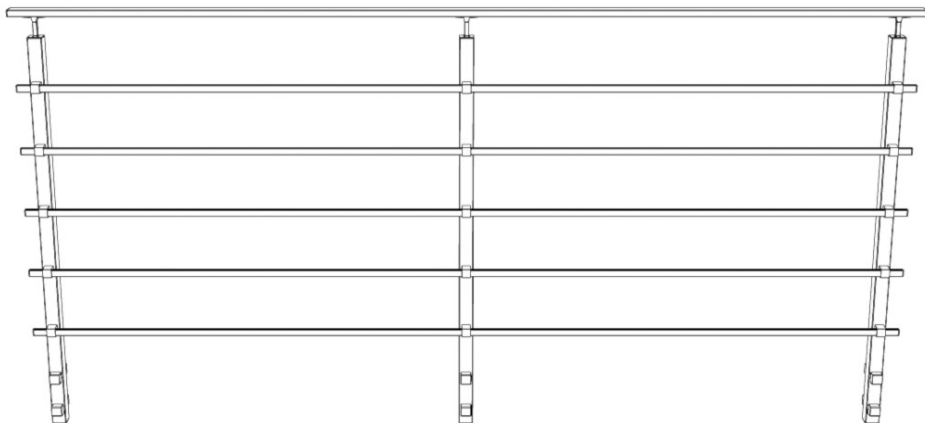

Memoria descriptiva (G-A)

Square it: Tube

Instalación lateral SL-1130_Pasamanos rectangular

www.comenza.com

comenza

Railing Passion

Square it: Tube

Instalación lateral SL-1130_Pasamanos rectangular

DESCRIPCIÓN

Barandilla modular **Square it: Tube** en acero inoxidable **...pulido espejo/satinado** de altura **...1100** mm, con postes de tubo cuadrado **...40x40** mm (e= 1,5 mm) y separación media de 1200 mm. Anclaje lateral mediante base ref. SL-1130 **...40X40** mm en instalación horizontal. Pasamanos de tubo rectangular **...40x20** mm (e= 1,5 mm) fijado con soporte de pasamanos ref. ST-332 (tramos horizontales) y ref. SA-434 (tramos inclinados). Protección intermedia con 5 transversales de tubo de acero inoxidable rectangular **...20x10** mm (e=1 mm) fijado con ref. ST-328. Incluidos accesorios, piezas y tornillos homologados del sistema modular **Comenza**.