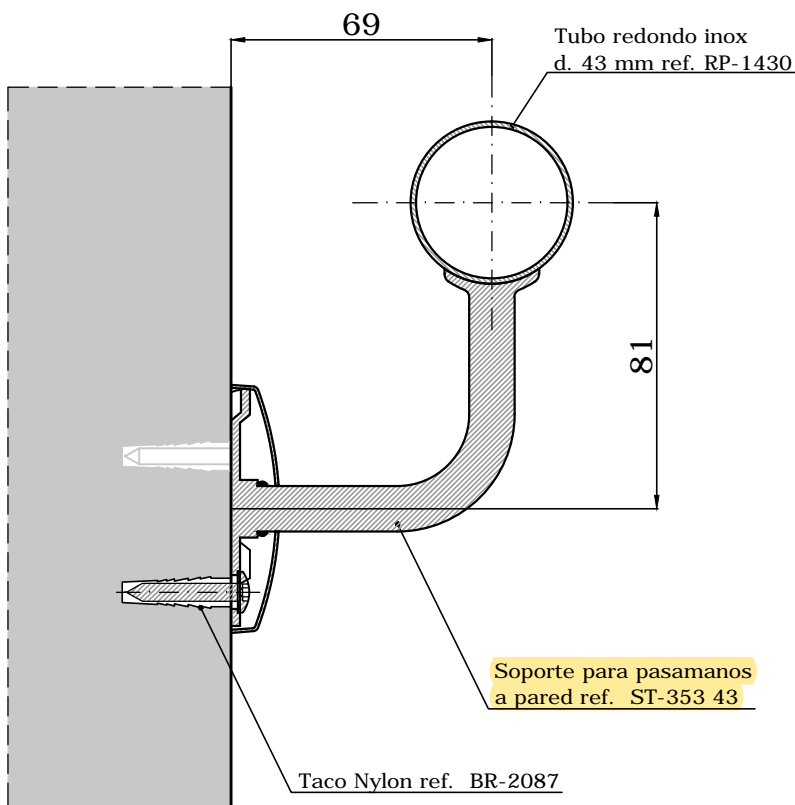

SECCIÓN A-A

Handrail ST-353 Pasamanos redondo inox
Escala 1:2

LEYENDA:

- Acero inox
- Material macizo

Todas las dimensiones se muestran en milímetros [mm]

Nivel de piso terminado.

Debido a la gran diversidad de materiales existentes en el mercado y a las diferentes formas de aplicación que quedan fuera de nuestro control, recomendamos la necesidad de efectuar en cada caso ensayos prácticos y controles suficientes para garantizar la idoneidad del producto en cada aplicación concreta. Es responsabilidad del usuario establecer la idoneidad de la información facilitada con el uso particular que vaya a realizar del producto.

COPYRIGHT: COMENZA SL (2016)

Escales:	1:2	Formato:	UNE A-4	Sistema:	Handrail ST-353
Autor:	Departamento técnico			Modelo:	Handrail ST-353 Pasamanos redondo inox RP-1430 43
Fecha:	01/09/2016			Plano:	Detalle constructivo genérico
Cliente:	N/A				
Proyecto:	N/A				

Nº PLANO:

1 / 1