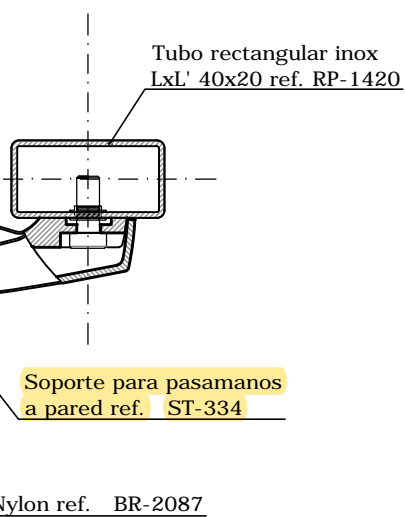

**VISTA DE ALZADO**

Handrail ST-334 Pasamanos rectangular inox  
Escala 1:2

**SECCIÓN A-A**

Handrail ST-334 Pasamanos rectangular inox  
Escala 1:2

**LEYENDA:**

	Acero inox
	Material macizo

Nivel de piso terminado.

Todas las dimensiones se muestran en milímetros [mm]

Debido a la gran diversidad de materiales existentes en el mercado y a las diferentes formas de aplicación que quedan fuera de nuestro control, recomendamos la necesidad de efectuar en cada caso ensayos prácticos y controles suficientes para garantizar la idoneidad del producto en cada aplicación concreta. Es responsabilidad del usuario establecer la idoneidad de la información facilitada con el uso particular que vaya a realizar del producto.

Se prohíbe la reproducción total o parcial, así como la copia, sin la autorización expresa de Comenza.  
COPYRIGHT: COMENZA SL (2016)

Escala:	1:2	Formato:	UNE A-4	Sistema:	Handrail ST-334
Autor:	Departamento técnico			Modelo:	Handrail ST-334 Pasamanos rectangular inox RP-1420 40X20
Fecha:	01/09/2016			Plano:	Detalle constructivo genérico
Cliente:	N/A				
Proyecto:	N/A				