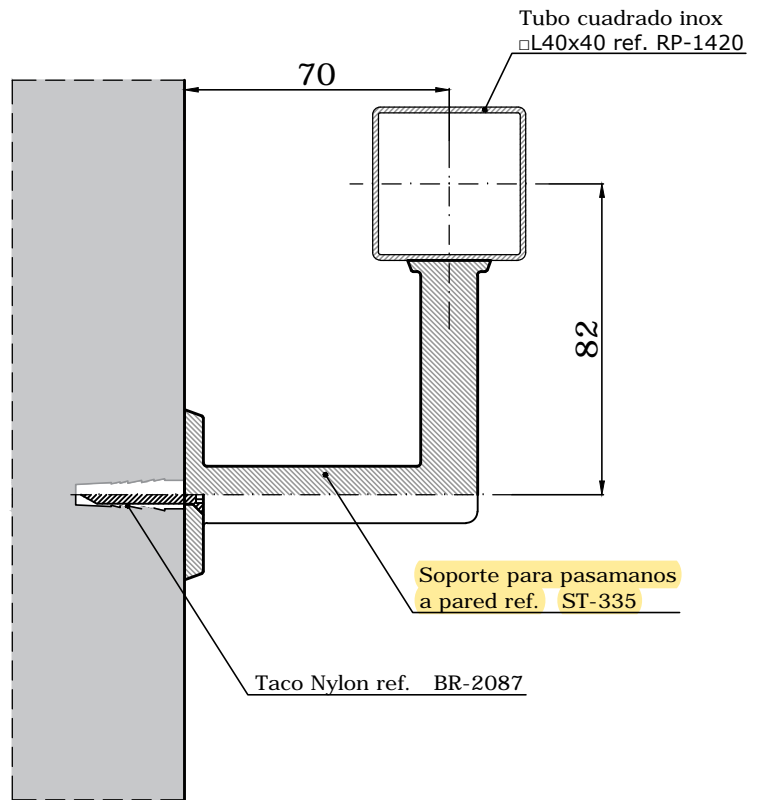

SECCIÓN A

Handrail ST-335 Pasamanos cuadrado inox
Escala 1:2

LEYENDA:	
	Acero inox
	Material macizo

Nivel de piso terminado.

Todas las dimensiones se muestran en milímetros [mm]

Debido a la gran diversidad de materiales existentes en el mercado y a las diferentes formas de aplicación que quedan fuera de nuestro control, recomendamos la necesidad de efectuar en cada caso ensayos prácticos y controles suficientes para garantizar la idoneidad del producto en cada aplicación concreta. Es responsabilidad del usuario establecer la idoneidad de la información facilitada con el uso particular que vaya a realizar del producto.

COPYRIGHT: COMENZA SL (2016)

Escala:	1:2	Formato:	UNE A-4	Sistema:	Handrail ST-335
Autor:	Departamento técnico			Modelo:	Handrail ST-335 Pasamanos cuadrado inox RP-1420 40X40
Fecha:	01/09/2016			Plano:	Detalle constructivo genérico
Cliente:	N/A			Nº PLANO:	1 / 1
Proyecto:	N/A