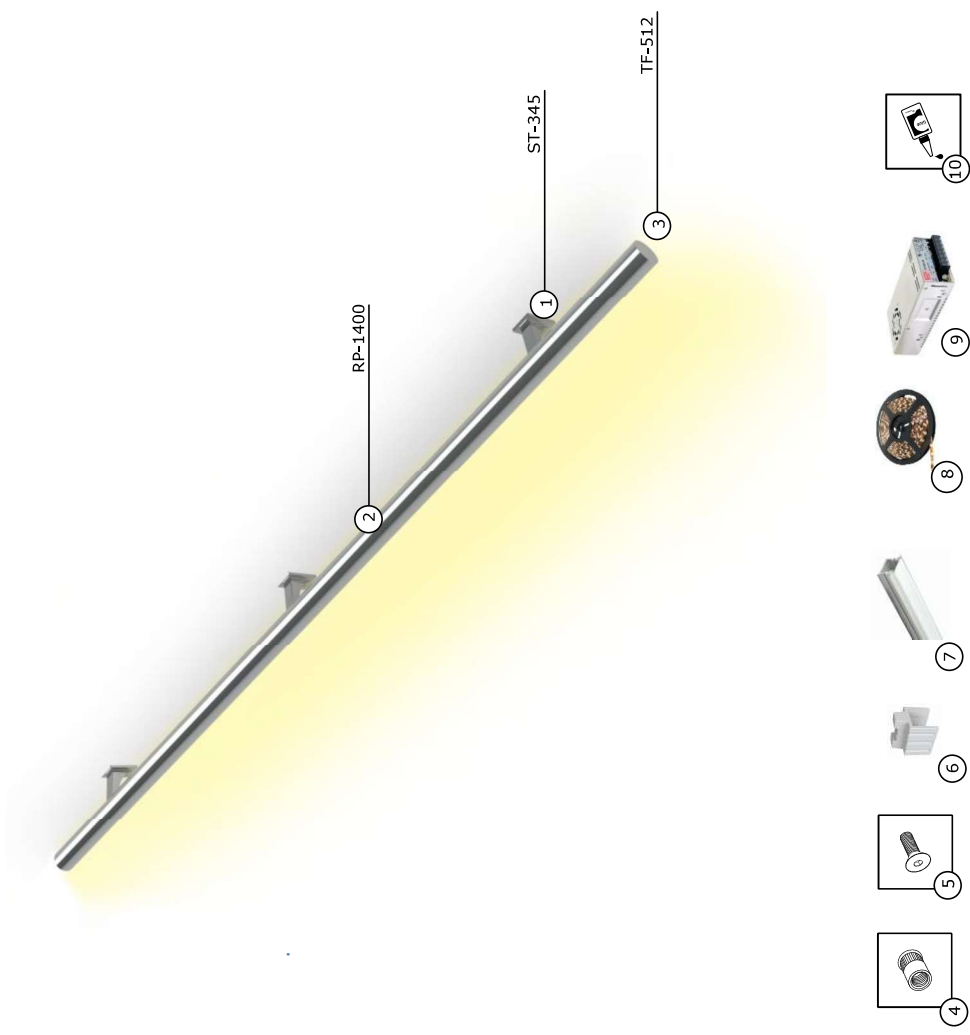

Sistema DecoLed

ITEM	REFERENCIAS
1	ST-345 (Soporte pasamanos a pared)
2	RP-1400 (Pasamanos redondo en U)
3	TF-512 (Tapa final para tubo)
4	BR-2011 M4 A2 (Tuerca remachable)
5	DIN 7991 A2 M4 L12 (Tornillo)
6	AL-00 (Pinza de plástico para pasamanos DecoLed)
7	AL-01 (Perfil de aluminio y tapa para pasamanos DecoLed)
8	BR-2086-LEDS (Tira de leds)
9	SP-200 (Fuente alimentación DecoLed)
10	FAST-FIX GLUE (Pegamento bicomponente para metal)

Notas

- * Las tiras de leds se suministran en longitudes de 5 m.
- * La fuente transformadora SP-200 AC/DC 12 Vdc 200W puede alimentar una longitud máxima de 10 m de tira de LEDs.
- * Accesorios modulares **Comenza** en acero inoxidable AISI-316.
- * La cantidad de componentes se adaptará al embalaje de venta.