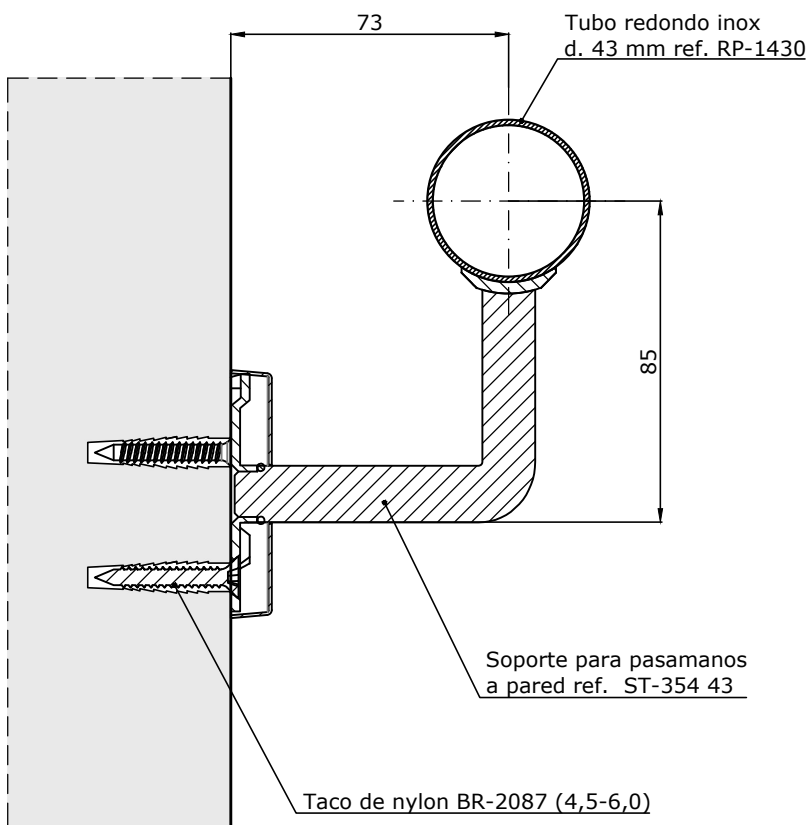

SECCIÓN A-A

Sekkei ST-354 Pasamanos redondo inox
Escala 1:2

LEYENDA:

- Acero inox
- Material macizo

Nivel de piso terminado.

Todas las dimensiones se muestran en milímetros [mm]

Debido a la gran diversidad de materiales existentes en el mercado y a las diferentes formas de aplicación que quedan fuera de nuestro control, recomendamos la necesidad de efectuar en cada caso ensayos prácticos y controles suficientes para garantizar la idoneidad del producto en cada aplicación concreta. Es responsabilidad del usuario establecer la idoneidad de la información facilitada con el uso particular que vaya a realizar del producto.

COPYRIGHT: COMENZA SLU

Escala:	1:2	Formato:	UNE A-4	Sistema:	SEKKEI ST-354	comenza Railing Passion
Autor:	Departamento técnico			Modelo:	ST-354	
Fecha:	29/06/2022			Plano:	Detalle constructivo genérico	
Cliente:	N/A			Nº PLANO:	1 / 1	
Proyecto:	N/A